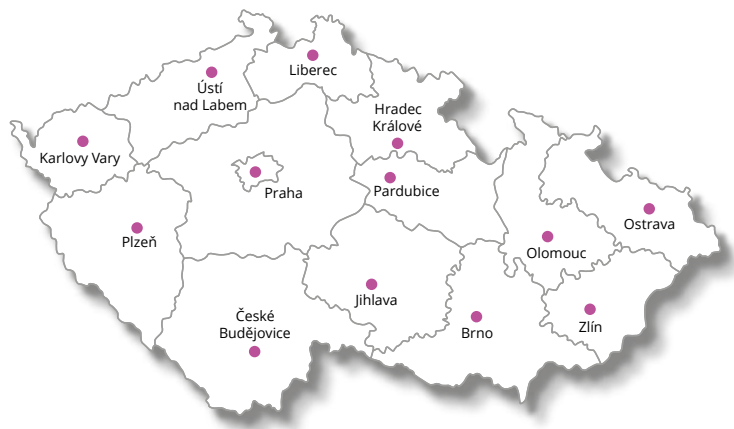

Regionální kanceláře

www.agentura-api.org
www.mpo.cz

Zelená linka
+420 800 800 777

programy@agentura-api.org

Praha a Středočeský kraj

praha@agentura-api.org

Jihočeský kraj

ceskebudejovice@agentura-api.org

Jihomoravský kraj

brno@agentura-api.org

Karlovarský kraj

karlovyvary@agentura-api.org

Královéhradecký kraj

hradeckralove@agentura-api.org

Liberecký kraj

liberec@agentura-api.org

Moravskoslezský kraj

ostrava@agentura-api.org

Olomoucký kraj

olomouc@agentura-api.org

Pardubický kraj

pardubice@agentura-api.org

Plzeňský kraj

plzen@agentura-api.org

Ústecký kraj

ustinadlabem@agentura-api.org

Kraj Vysočina

jihlava@agentura-api.org

Zlínský kraj

zlin@agentura-api.org

**Hledáte více
informací ?**

#OPTAK
#OPTAKvyzkumvyvoj
#inovace

**Spolufinancováno
Evropskou unií**

MINISTERSTVO
PRŮMYSLU A OBCHODU